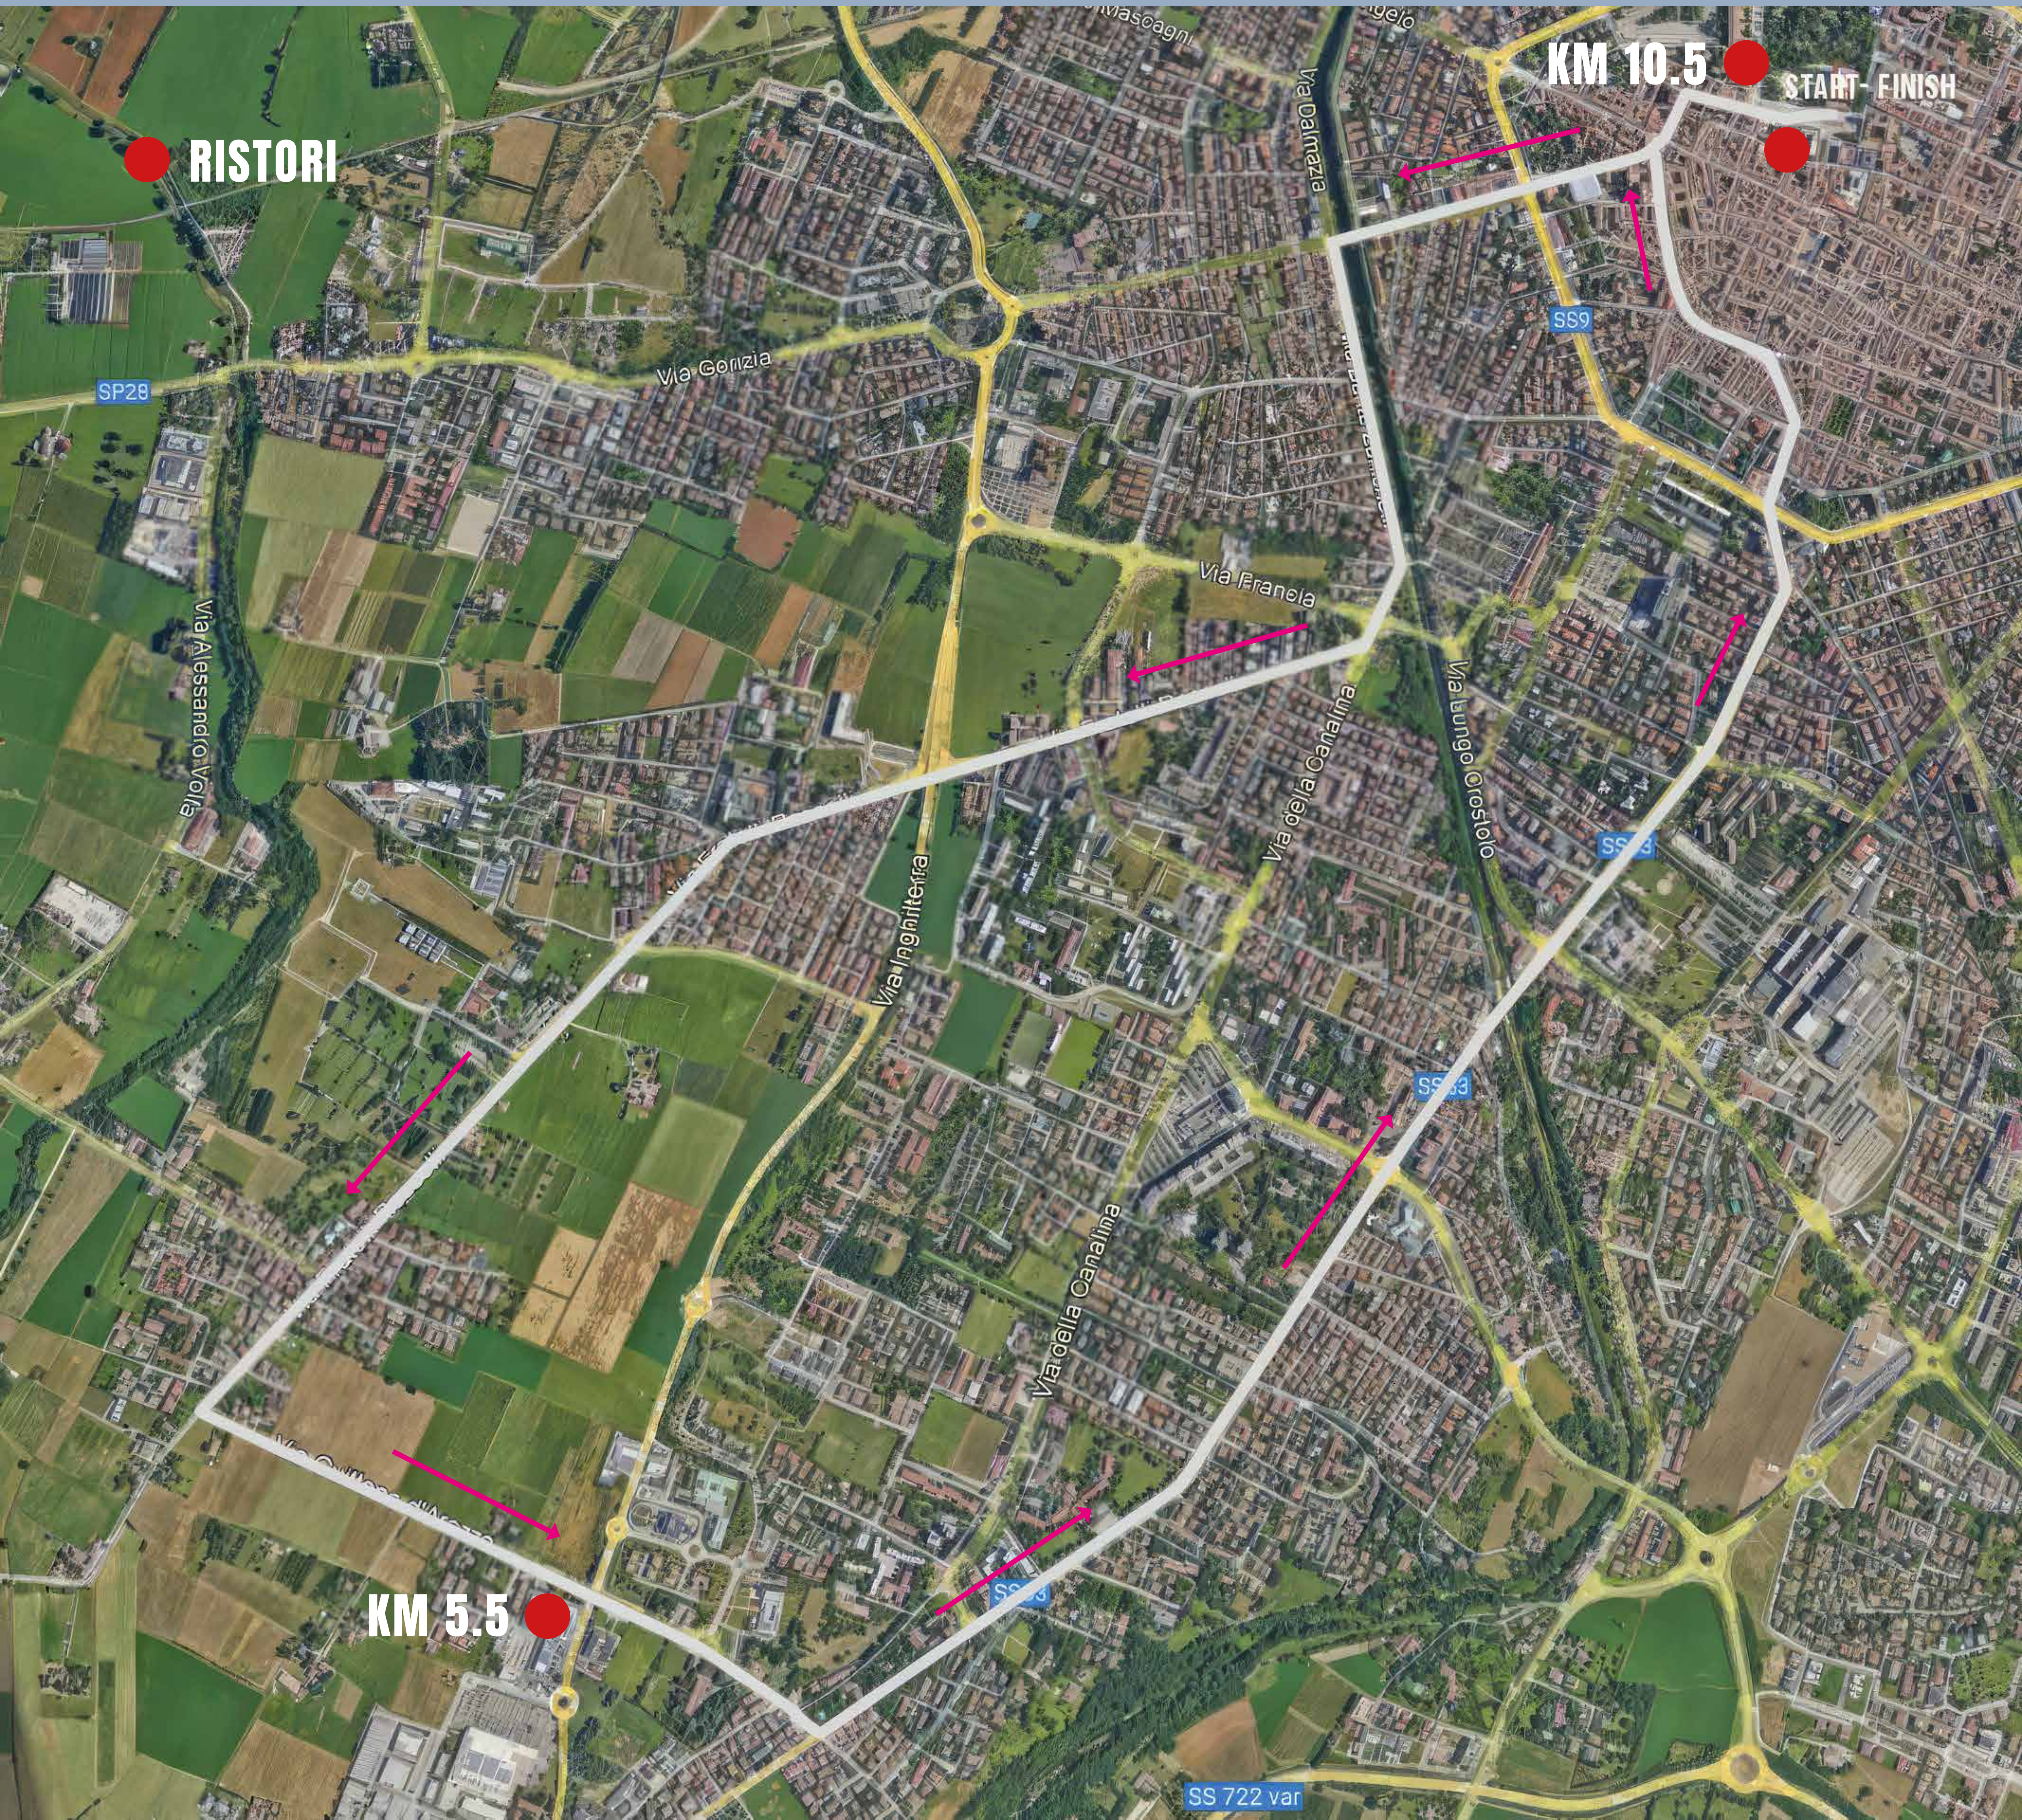

PERCORSO 21 K 2 giri

RISTORI

KM 10.5 **START-FINISH**

KM 5.5

SP29

SS9

SS3

SS6

SS6

SS 722 var

Via Alessandro Volta

Via Gorizia

Via Franela

Via Inghilterra

Via della Canalina

Via della Canalina

Via Lungo Crostolo

Via Dalmazia

Via Scagnoli

Via Gejo